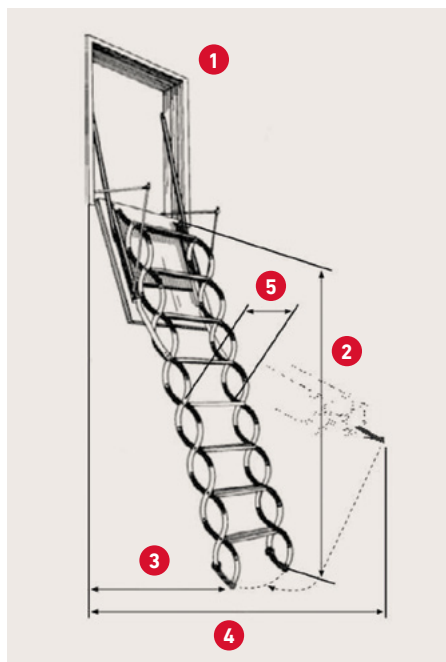

Kræver et minimum plads

Skridsikre trin

DOLLE LUSSO VT SPECIALMÅL

UISOLERET VÆGLEM TIL LODRET VÆGMONTERING

Testet i.h.t. EN 14975
Max. brugervægt 150 kg

- » Lusso VT er en væglem som kan monteres lodret, og slås ud i 180 grader.
- » Den er særlig velegnet til brug ved en skunk over et værelse.
- » Rammen og saxestigen er fremstillet i stål.
- » Uisoleret lem i spånplade.

SPECIFIKATIONER

Uisoleret

Karm: Hvid stål
Højde: 14 cm
Tykkelse: 3,1 cm

Vange: Aluminium

Saxestige i aluminium

Lem i spånplade

Tætningsliste i karm

Indbygget ramme/gerigt:
2,4 cm

Betjeningsstang medfølger

1	Varenr.	3019005
	DB-nr.	1608576
	Udvendige karmmål	68 × 88 - 118 cm
	Hulmål	70 × 90 - 120 cm

2 Lofthøjde inkl. fødder
v/70°: 220 - 320 cm

3 Udladning v/70°:
130 - 170 cm fra
bagkant af karm